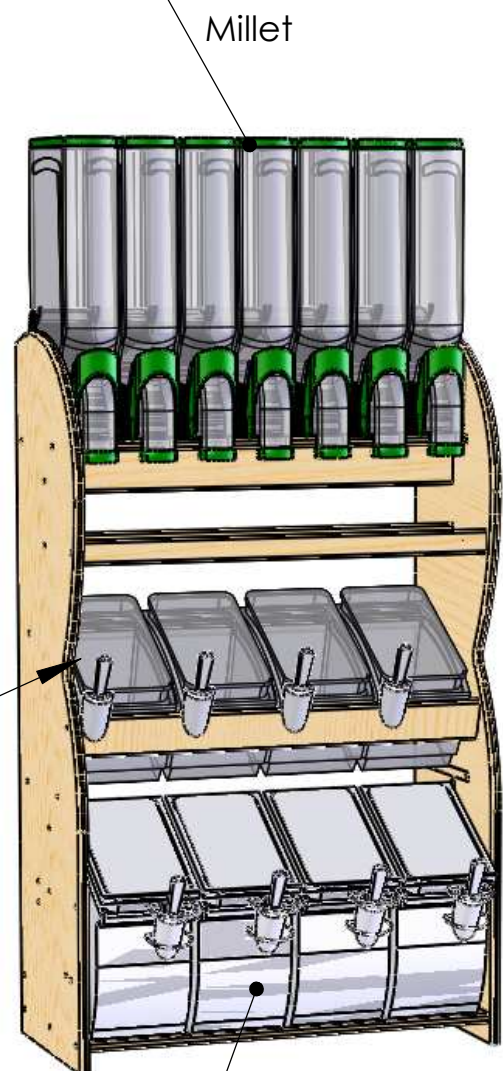

# ESTANTERIAS DE MADERA CON DISPENSADORES NEW LEAF

7 dispensadores Gravity Bins Versión New Leaf de 19 o 11 L

4 dispensadores de pala  
Versión New Leaf de 11  
o 19 L.

4 dispensadores de pala  
Versión New Leaf de 45 L.

Abricot

7 dispensadores  
Gravity Bins Versión  
New Leaf de 11 L