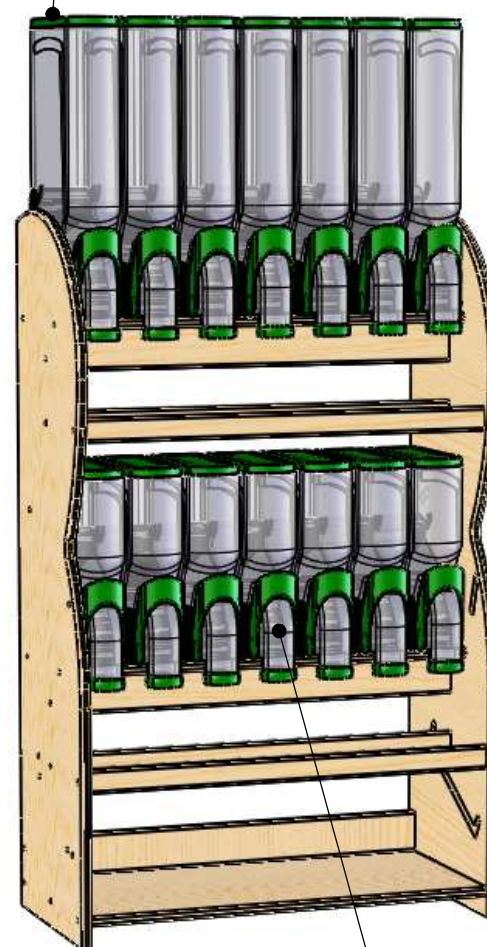

# ESTANTERIAS DE MADERA CON DISPENSADORES NEW LEAF

7 dispensadores Gravity Bins Versión New Leaf de 19 o 11 L

4 dispensadores de pala  
Versión New Leaf de 11  
o 19 L.

4 dispensadores de pala  
Versión New Leaf de 45 L.

Abricot

7 dispensadores  
Gravity Bins Versión  
New Leaf de 11 L