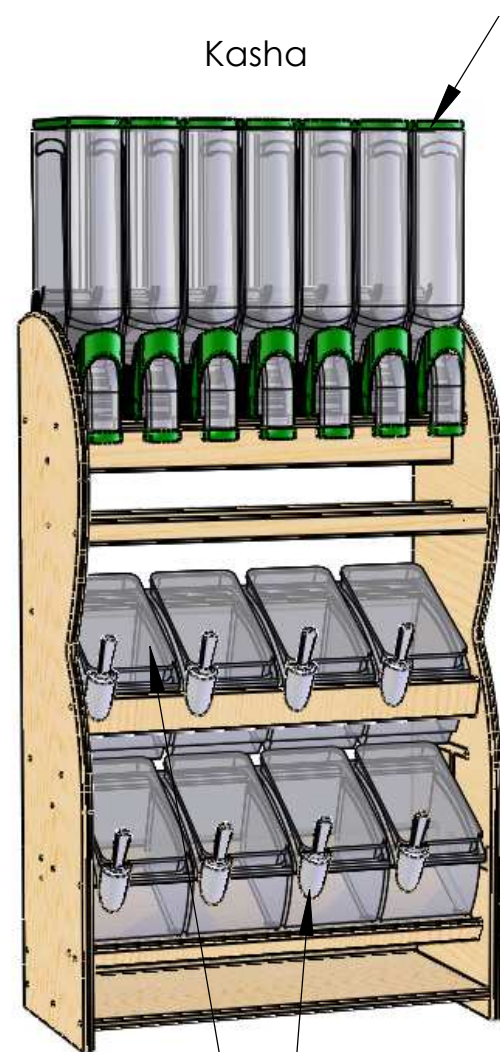

# ESTANTERIAS DE MADERA CON DISPENSADORES NEW LEAF

7 dispensadores Gravity Bins Versión New Leaf de 19 o 11 L

4 dispensadores de pala  
Versión New Leaf de 11  
o 19 L.

4 dispensadores de pala  
Versión New Leaf de 45 L.

Abricot

7 dispensadores  
Gravity Bins Versión  
New Leaf de 11 L