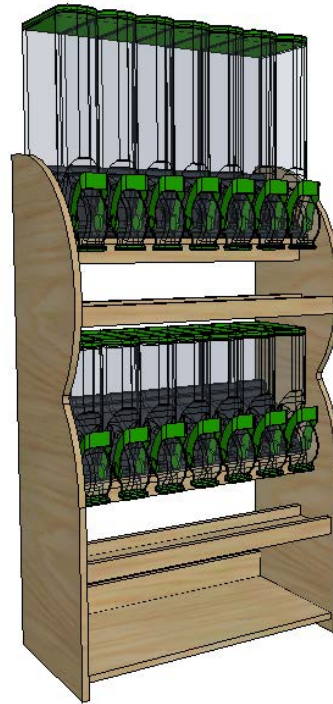

MUEBLES de MADERA ECOLOGICA

Una gama estándar económica y ecológica empujada sobre el desarrollo sostenible y duradero

NEW LEAF

ABRICOT

1 altura de gravity bins

1 altura de bandeja recogemigas

1 altura de gravity bins

1 altura de bandeja recogemigas

Espacio para colocar sacos u otros elementos

NIVEL DE GRAVEDAD:

7 Ud. - BC.NL6005G.98

19L, ancho 13,2 cm, alto 69 cm,
prof.33 cm, con base

NIVEL DE GRAVEDAD:

7 Ud. - BC.NL6003G.98

11L, ancho 13,2 cm, alto 46
cm, prof.33 cm, con base

1000mm